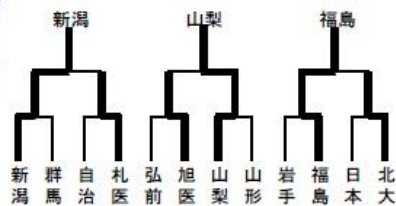

競技名	試合順	会場	結果
硬式野球	第1試合	上柚木球場	東京医科 9 - 8 千葉 (8回時間コールド)
		相模原球場	慈恵会医科 7 - 14 獨協○ (7回コールド)
	第2試合	上柚木球場	信州 7 - 11 慶應○ (9回)
		相模原球場	昭和 5 - 6 聖マ○ (サドンデス1回)

競技名		会場	試合順	結果
-----	--	----	-----	----

準硬式野球	第1回戦	伊勢崎市野球場	第1試合	自治医科大学 11 - 0 日本大学 (5回コールド)
			第2試合	獨協医科大学 9 - 29 帝京大学 (6回コールド)
			第3試合	新潟大学 5 - 0 東邦大学
	あずまスタジアム	第1試合	北海道大学 10 - 0 東海大学 (5回コールド)	
		第2試合	岩手医科大学 1 - 13 北里大学 (5回コールド)	
		第3試合	旭川医科大学 12 - 2 東京医科大学 (5回コールド)	
	渋川総合公園野球場	第1試合	弘前大学 10 - 0 昭和大学 (6回コールド)	
		第2試合	防衛医科大学校 ○ - ● 千葉大学 (防衛医科大学校の不戦勝)	
	広沢球場	第1試合	筑波大学 9 - 1 聖マリアンナ医科大学 (7回コールド)	
		第2試合	山形大学 18 - 0 東京慈恵会医科大学 (5回コールド)	
	桐生球場	第1試合	札幌医科大学 19 - 0 東京大学 (5回コールド)	
		第2試合	埼玉医科大学 7 - 10 杏林大学	
		第3試合	秋田大学 9 - 5 山梨大学	

競技名

ソフトテニス 男子団体準決勝トーナメント・順位決めリーグ

女子団体準決勝トーナメント・順位決めリーグ

1位～3位決めリーグ	新潟	山梨	福島	順位
新潟大学		4-1	3-2	1
山梨大学	1-4		4-1	2
福島県立医科大学	2-3	1-4		3

4位～6位決めリーグ	札医	旭医	北大	順位
札幌医科大学		2-3	2-3	6
旭川医科大学	3-2		4-1	4
北海道大学	3-2	1-4		5