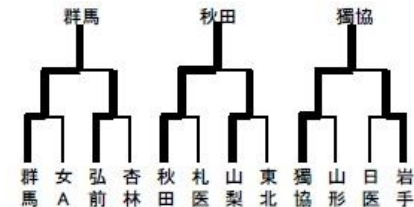

競技名	試合順	会場	結果
硬式野球	第1試合	上柚木球場	東京医科 9 - 8 千葉 (8回時間コールド)
		相模原球場	慈恵会医科 7 - 14 獨協○ (7回コールド)
	第2試合	上柚木球場	信州 7 - 11 慶應○ (9回)
		相模原球場	昭和 5 - 6 聖マ○ (サドンデス1回)

競技名		会場	試合順	結果
-----	--	----	-----	----

準硬式野球	第1回戦	伊勢崎市野球場	第1試合	自治医科大学 11 - 0 日本大学 (5回コールド)
			第2試合	獨協医科大学 9 - 29 帝京大学 (6回コールド)
			第3試合	新潟大学 5 - 0 東邦大学
	あずまスタジアム	第1試合	北海道大学 10 - 0 東海大学 (5回コールド)	
		第2試合	岩手医科大学 1 - 13 北里大学 (5回コールド)	
		第3試合	旭川医科大学 12 - 2 東京医科大学 (5回コールド)	
	渋川総合公園野球場	第1試合	弘前大学 10 - 0 昭和大学 (6回コールド)	
		第2試合	防衛医科大学校 ○ - ● 千葉大学 (防衛医科大学校の不戦勝)	
	広沢球場	第1試合	筑波大学 9 - 1 聖マリアンナ医科大学 (7回コールド)	
		第2試合	山形大学 18 - 0 東京慈恵会医科大学 (5回コールド)	
	桐生球場	第1試合	札幌医科大学 19 - 0 東京大学 (5回コールド)	
		第2試合	埼玉医科大学 7 - 10 杏林大学	
		第3試合	秋田大学 9 - 5 山梨大学	

競技名

ソフトテニス 男子団体準決勝トーナメント・順位決めリーグ

女子団体準決勝トーナメント・順位決めリーグ

1位～3位決めリーグ	新潟	山梨	福島	順位
新潟大学		4-1	3-2	1
山梨大学	1-4		4-1	2
福島県立医科大学	2-3	1-4		3

4位～6位決めリーグ	札医	旭医	北大	順位
札幌医科大学		2-3	2-3	6
旭川医科大学	3-2		4-1	4
北海道大学	3-2	1-4		5