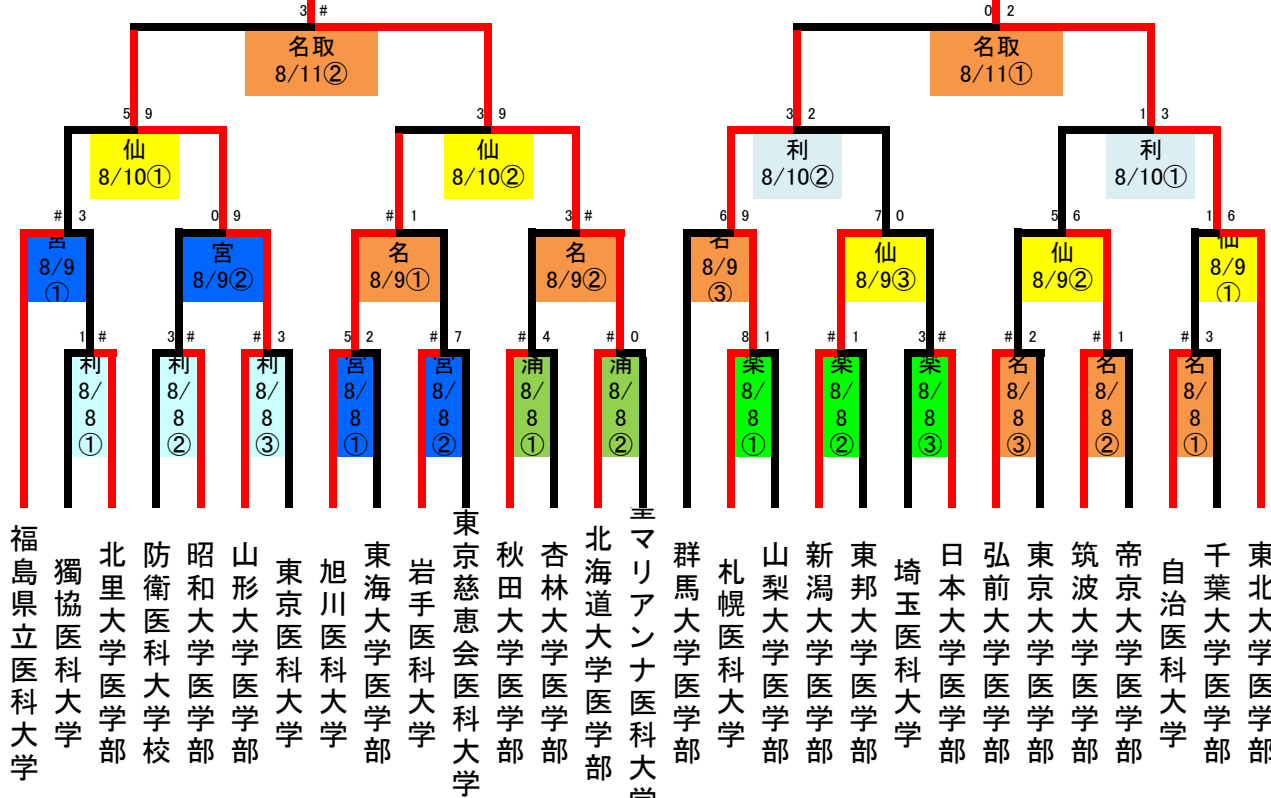

宮 宮城広瀬球場
 利 利府町中央公園
 名 名取市民球場

利府
 8/12①
 3位決定戦
 利府8/12②
 決勝

仙 仙台市民球場
 楽 楽天koboスタジアム
 浦 浦谷スタジアム

4 #

8/

8

①

3

位

決

定

戦

札幌医科大学
山形大学医学部