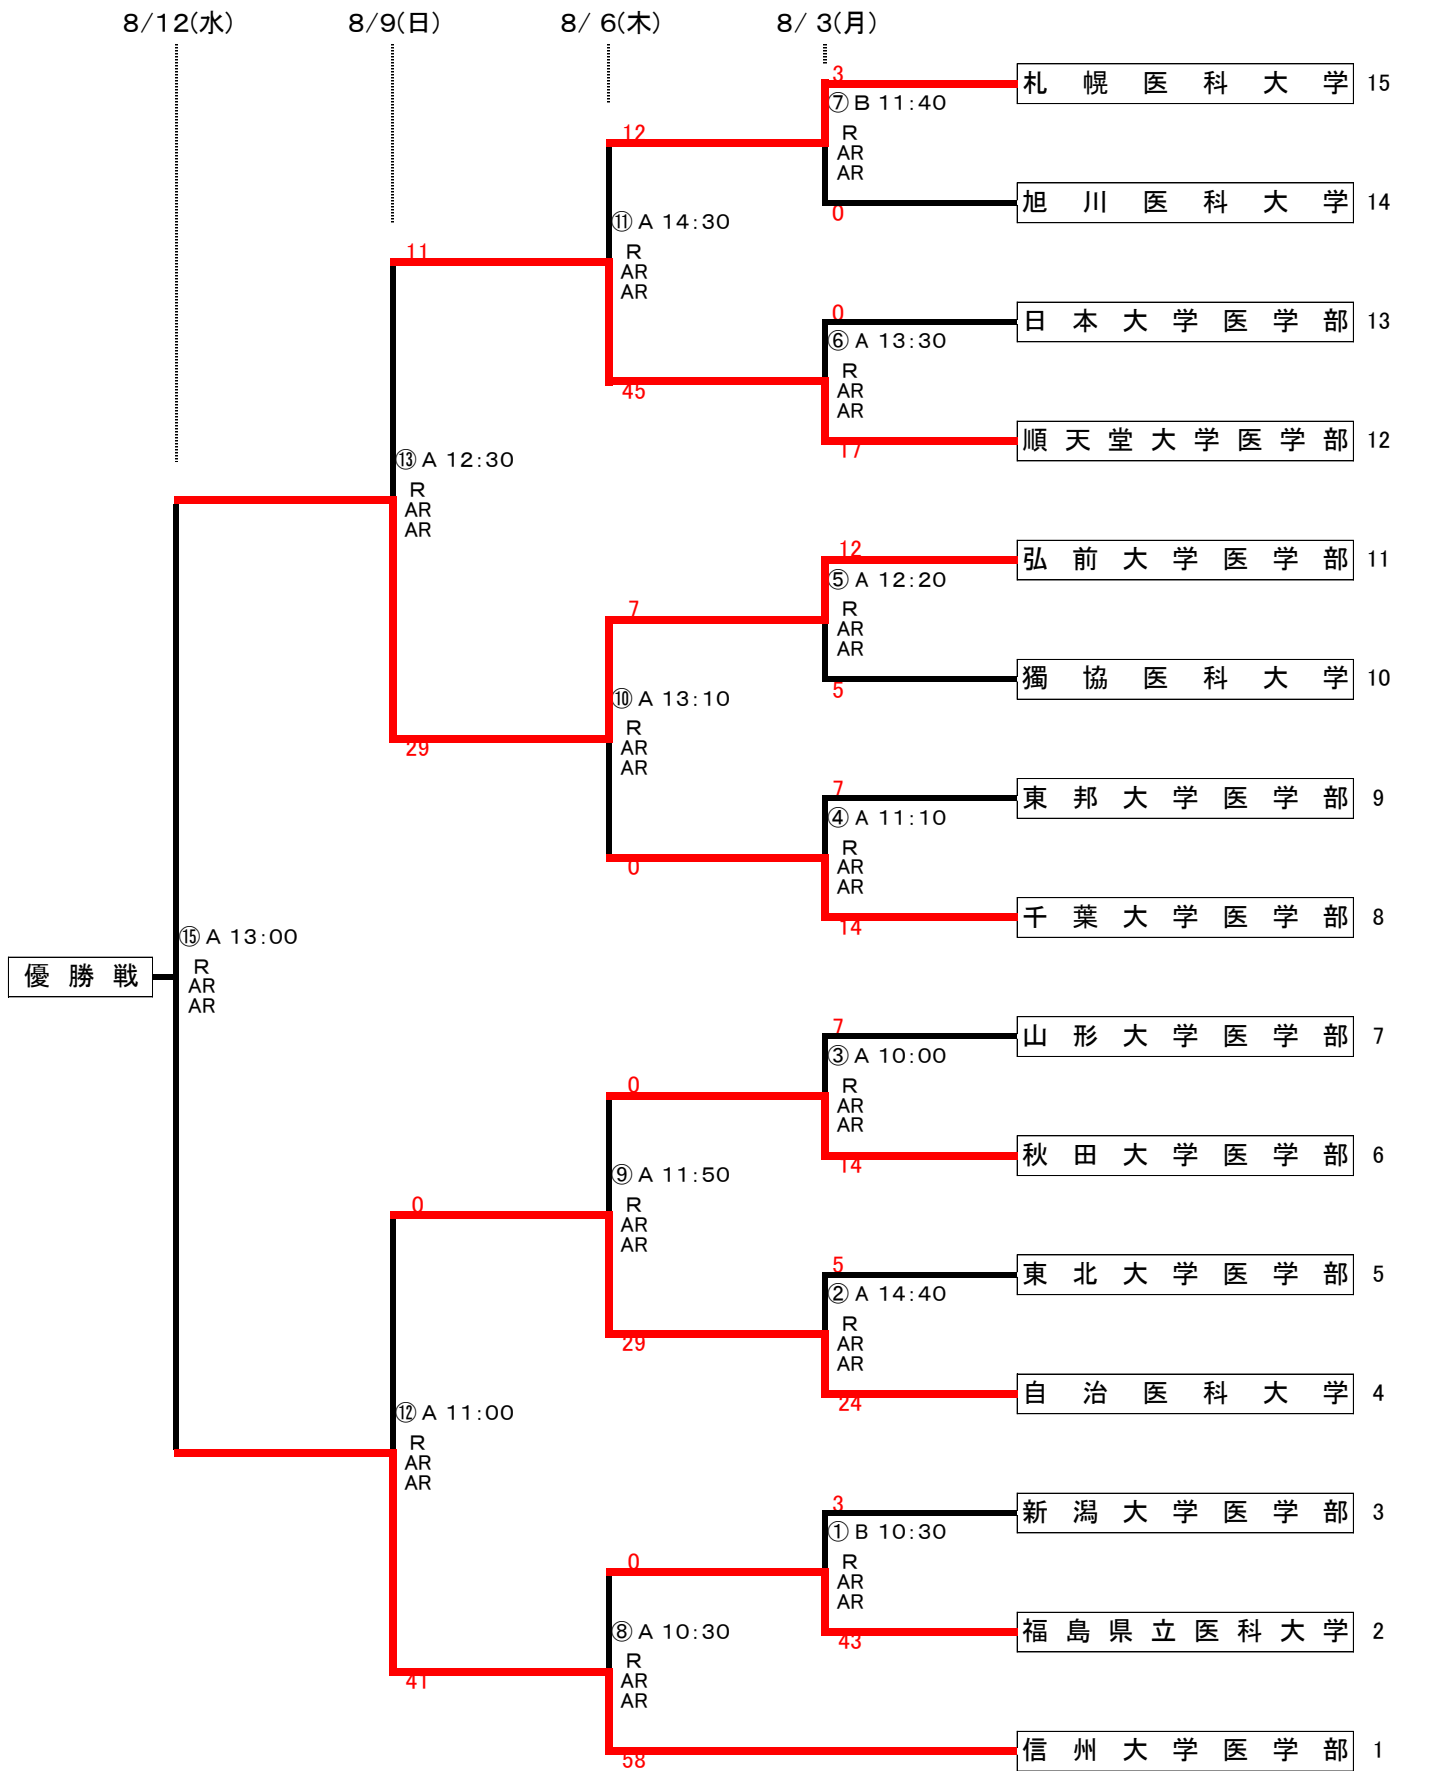

# 第58回東日本医科大学ラグビーフットボール大会組み合わせ表

※ Aは野幌、Bは定山溪。  
 ※ 1回戦は25分ハーフ、2回戦以降は30分ハーフ。  
 ※ シン・ベンは、1回戦が5分、2回戦以降は7分。

⑬の敗者 順天堂大学医学部  
 ⑫の敗者 自治医科大学