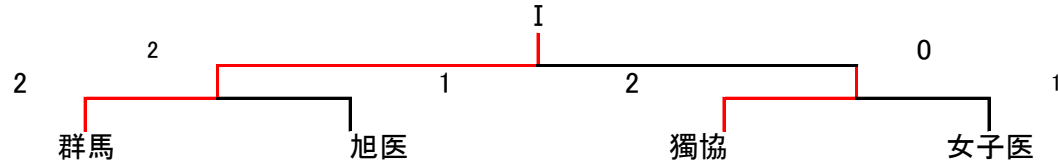

女子団体

1位	2位	3位	4位
秋田大学	弘前大学	群馬大学	札幌医科大学

1~3位決め

	群馬	秋田	弘前
群馬		0-3	0-3
秋田	3-0		2-1
弘前	3-0	1-2	

4~6位決め

	獨協	札医	岩手
獨協		0-3	0-3
札医	3-0		3-0
岩手	3-0	0-3	