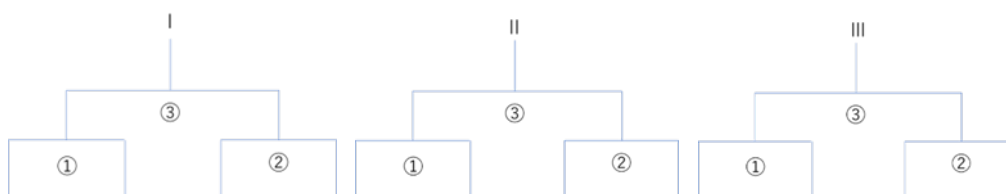

## 第 66 回東医体ソフトテニス競技 対戦表・タイムスケジュール

対戦表(団体戦)

男子団体戦予選リーグ					
	1	2	3	4	5
グループA	秋田	北大	横市	医科歯科	獨協
グループB	山形	東医	岩手	東海	札医
グループC	旭医	慈恵	山梨	日大	帝京
グループD	新潟	日医	千葉	昭和	東邦
グループE	信州	福島	自治医	慶應	杏林
グループF	東北	群馬	弘前	聖マ	筑波

女子団体戦予選リーグ					
	1	2	3	4	5
グループA	旭医	秋田	女子医A	信州	岩手
グループB	弘前	東医	杏林	千葉	女子医B
グループC	札医	山梨	獨協	帝京	東邦
グループD	山形	昭和	慈恵	横市	自治医
グループE	群馬	東北	日大	新潟	東海
グループF	福島	慶應	北大	日医	聖マ

※①～③は試合順

③の勝者 3 チームは、決勝リーグへ

③の敗者 3 チームは、4～6 位決定リーグへ進む

決勝リーグ・4～6 位決定リーグにおける試合順

第 1 試合: I vs II

第 2 試合: (第 1 試合の敗者) vs III

第 3 試合: (第 2 試合の勝者) vs III

タイムスケジュール