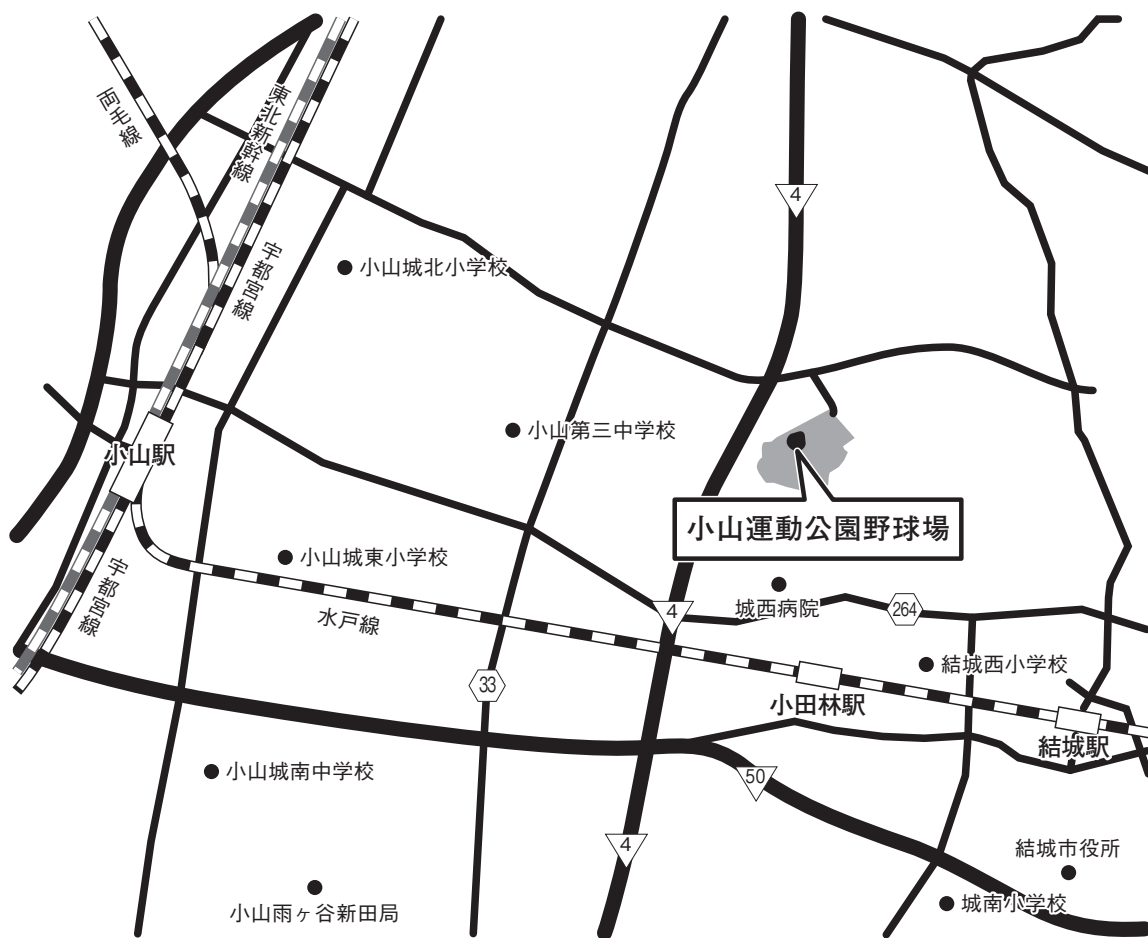

2. 硬式野球

☆会場案内図

小山運動公園野球場

交通のご案内

- ・ JR 小山駅下車（JR 宇都宮線・JR 両毛線・JR 水戸線）から車で20分
- ・ 市内コミュニティバス（高岳線）
  小山駅東発→小山高専入口前着 下車徒歩21分