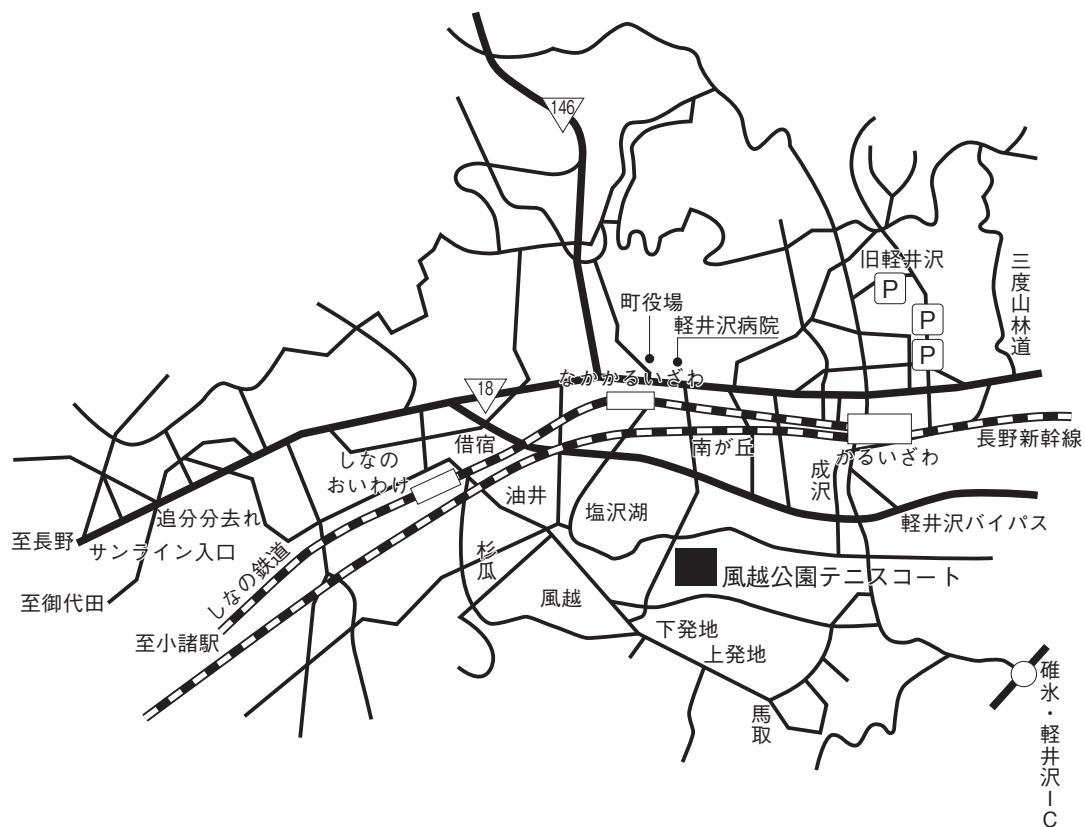

☆表 彰

団体戦・個人戦 男女1～3位はメダルおよび賞状

☆出場資格について

東日本医科学生体育連盟所属の医科学生で本大会に登録した者

5. ソフトテニス (男女)

☆会場案内図

軽井沢風越公園 屋外テニスコート

交通のご案内