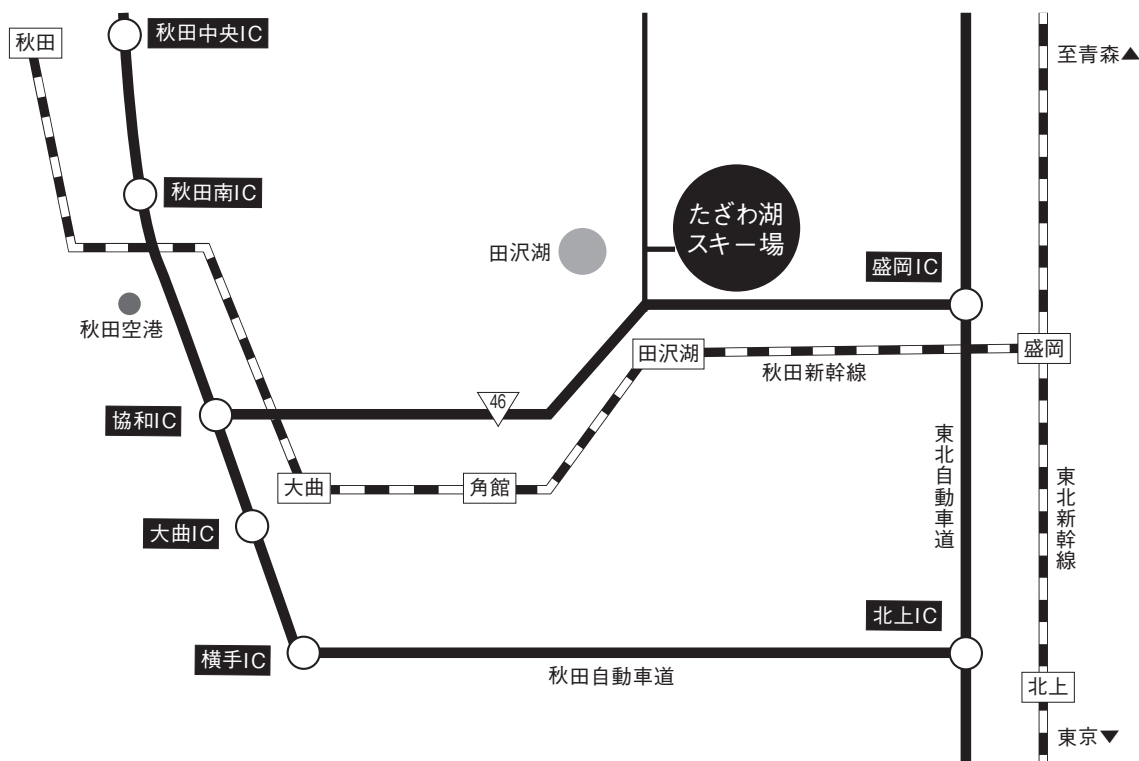

☆会場案内図

田沢湖スキー場

交通のご案内

- ・自動車
東北自動車道 盛岡ICよりR46を経て約1時間
- ・電車
東北新幹線（秋田新幹線）
東京駅→田沢湖駅（約2時間50分）
田沢湖駅より定期バス利用 田沢湖駅前→たざわ湖スキー場前（約30分）
- ・高速（夜行）バス
レイク&ポート号 新宿駅西口→東京駅八重洲南口→田沢湖駅
田沢湖駅より定期バス利用 田沢湖駅前→たざわ湖スキー場前（約30分）
- ・飛行機
東京：羽田→秋田空港（約1時間10分）
大阪：伊丹→秋田空港（約1時間20分）
秋田空港から乗り合いタクシー「エアポートライナー（乳頭号）」にて、たざわ湖スキー場へ