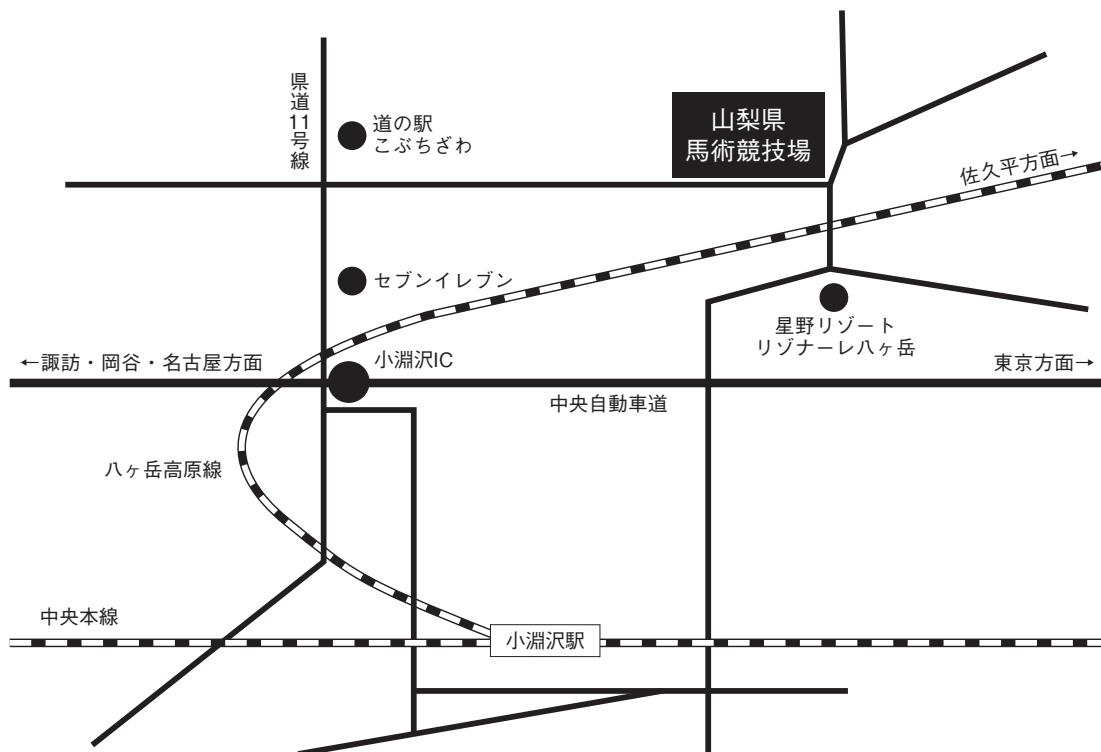

☆会場案内図

山梨県馬術競技場

交通のご案内

車の場合 中央自動車道 小淵沢 IC

小淵沢 IC を出て信号右折 (上り坂)。次の信号「馬術競技場入口」交差点を右折。直進1km。
小淵沢 IC より5分。

電車の場合 JR 中央本線 小淵沢駅 (特急停車)

JR 中央本線小淵沢駅下車。徒歩25分 (上り坂)。タクシーご利用の場合5分。
駅よりリゾートバス使用の場合、スパティオ小淵沢 (道の駅、延命の湯) より10分。
ホテルリゾナーレより徒歩5分。