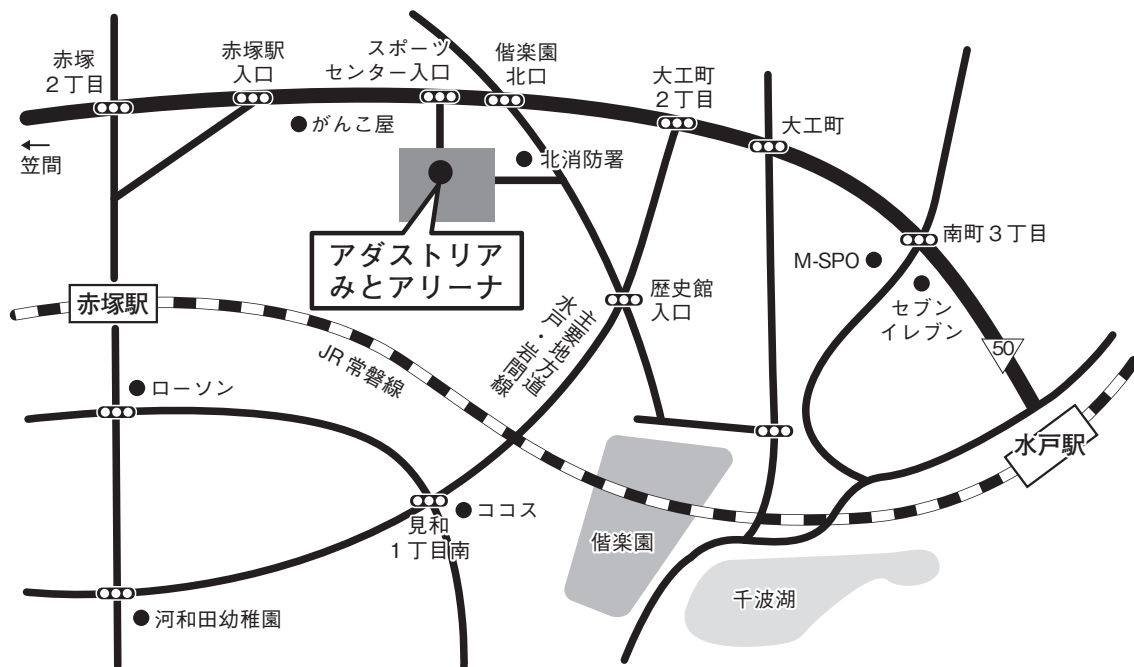

トロフィー：個人戦優勝者及び団体戦優勝チーム

メダル：団体戦、個人戦共に第3位まで

表彰状：各競技3位まで

☆出場資格について

本大会では、東日本医科学生体育連盟所属の医科学生で本大会に登録した者にのみ出場資格が与えられています。もしこれに違反した場合は、厳重な懲罰が与えられます。

8. バドミントン (男女)

☆会場案内図

アダストリアみとアリーナ (東町運動公園)