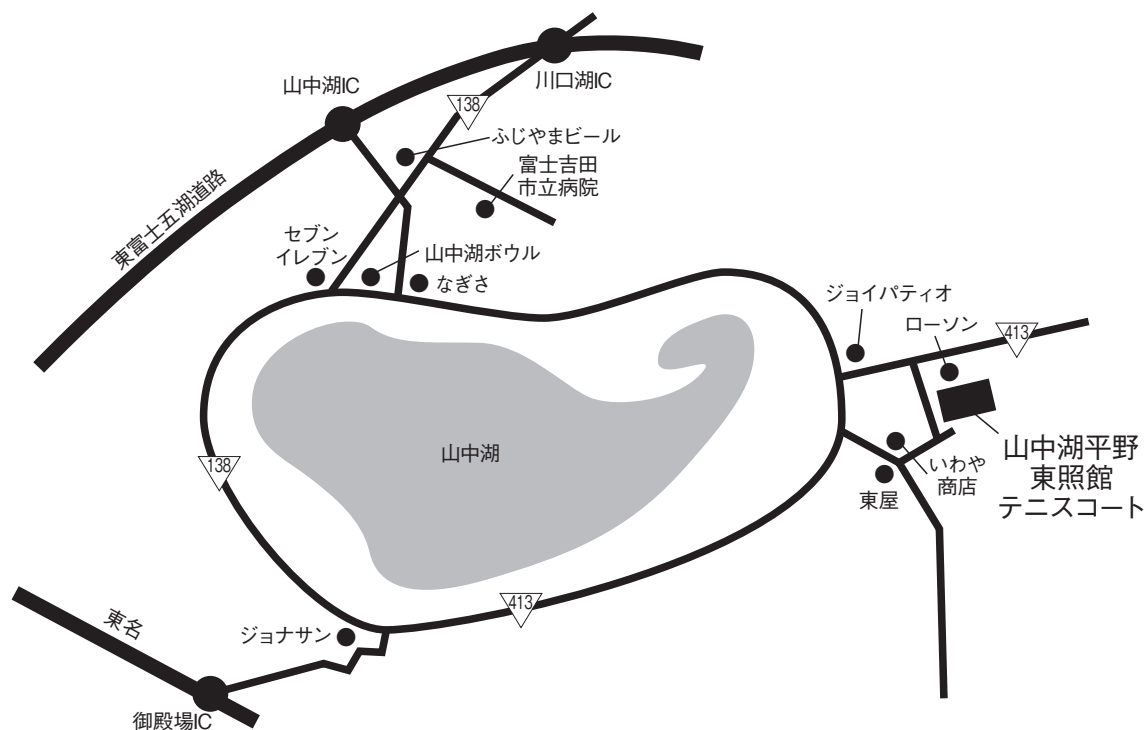

☆出場資格について

参加資格を持つのは、医学科の学生で、大会当日、学生証を提示した選手または事前に学生証のコピーを提出し、それによる照合で認められた選手に限られる。

4. テニス（男女）

☆会場案内図

山中湖平野東照館テニスコート

交通のご案内

<車>

新宿から中央高速自動車道で平野まで100分