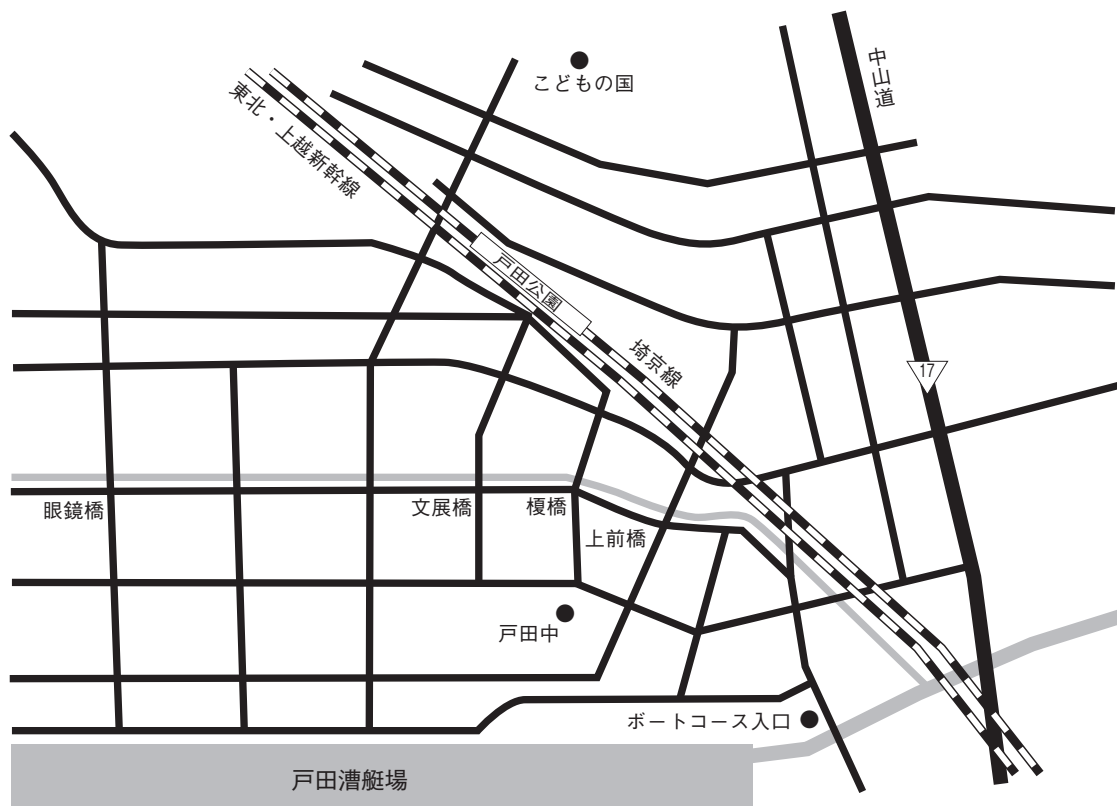

交通のご案内

電車：JR 埼京線 戸田公園駅下車 徒歩15分

選手名簿

北海道大学医学部

代表者 伊達 渚
https://hokumedrowing-hp.jimdoofree.com/
顧問 七戸 俊明
コーチ 並木 学
金田 涼太 6漕手北 嶺
菅原 大夢 6漕手北 嶺
千葉 晃拓 6漕手北 嶺
辻田 卓哉 6漕手修 猷 館
肥田 太陽 6漕手洛 南
藤原 響 6漕手旭 川 東
舟越まなつ 6漕手フェリス
森 智愛 6漕手池田校舎
渡邊 颯樹 6漕手小山台
阿部 泰樹 5漕手攻玉社
石塚 有貴 5漕手六甲
白土 涼乙 5COX都立青山
畑 航明 5漕手札幌南
中島 直樹 ▲4COX岐山
伊達 渚 ◎3漕手甲南
近藤 大勇 3COX金蘭千里
古澤 樹 △3漕手西南学院
山田 修 3漕手札幌南
大嶽 佑月 ★3漕手沼津東
山本 花練 6漕手北星女子
平山 薫 3漕手
清水佑己采 □3 藤 女 子
中山 琳 □3 札 幌 東
米谷 美咲 □3 藻 岩
北 光 2漕手高 槻
松田 滉人 2漕手膳 所
後藤 昊 2漕手札幌日大
小崎 美伸 □2 別 海
小野 日和 2漕手札幌旭丘
木村 帆花 2漕手平 岸
上田 結也 1漕手筑 紫 丘
高島 優斗 1漕手札幌日大
板垣 慶子 1漕手名 寄
秋山 静那 □1 沼 津 東