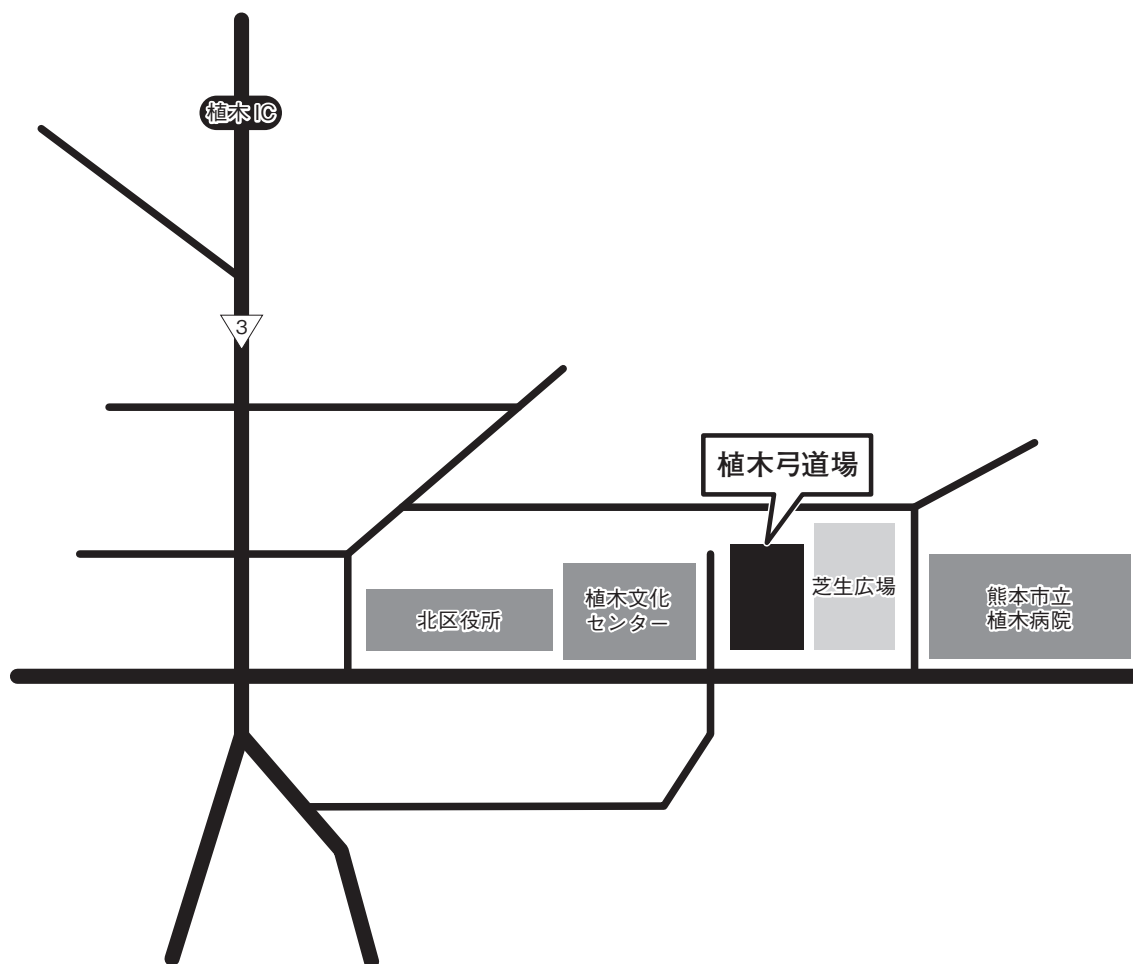

1. 弓道競技概要

主管校：熊本大学

大会日程：10月5～6日

開催場所：植木弓道場

〒861-0136 熊本県熊本市北区植木町岩野238-1

参加資格：東医体上位3校、西医体上位3校、前年度全医体主管校、今年度全医体主管校

計8校によるトーナメント形式

競技責任者：前田 拓哉

交通案内図・交通機関案内