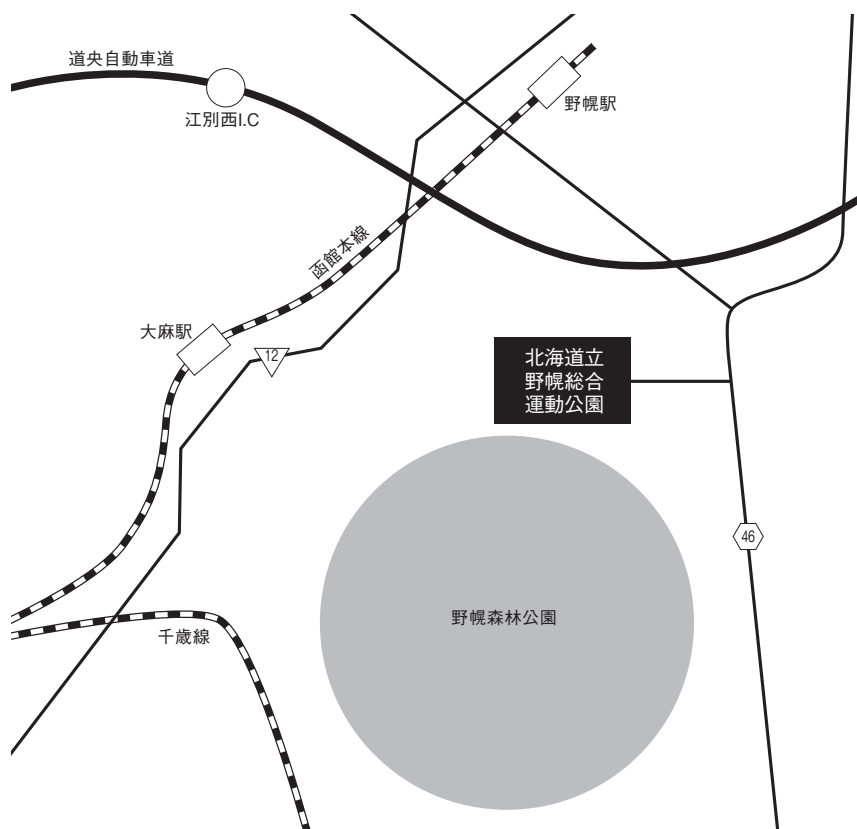

☆会場案内図

北海道立野幌総合運動公園ラグビー場

交通のご案内

<交通機関>

新札幌からバスを利用する場合

「北レーン10番のりば」から、野幌運動公園行きの JR 北海道バスを利用して、終点の「野幌運動公園」下車（乗車時間約30分）

電車、バスを乗り継いで利用する場合

JR 野幌駅で下車し、野幌駅北口「共栄線」・野幌駅南口「野幌運動公園線」の JR 北海道バスを利用して、「野幌運動公園」下車（乗車時間約10分）

タクシーを利用する場合

JR 野幌駅から約1,300円（乗車時間約10分）

<駐車場>

駐車台数には限りがございます。駐車場以外の場所は駐車禁止区域となっておりますので、違法駐車や迷惑駐車はご遠慮いただきますようお願いいたします。

東駐車場	乗用車（424台）（大型車使用可能）
中央駐車場	乗用車（102台）
南駐車場	乗用車（157台）
西駐車場	乗用車（50台）
仮設駐車場	乗用車（120台）