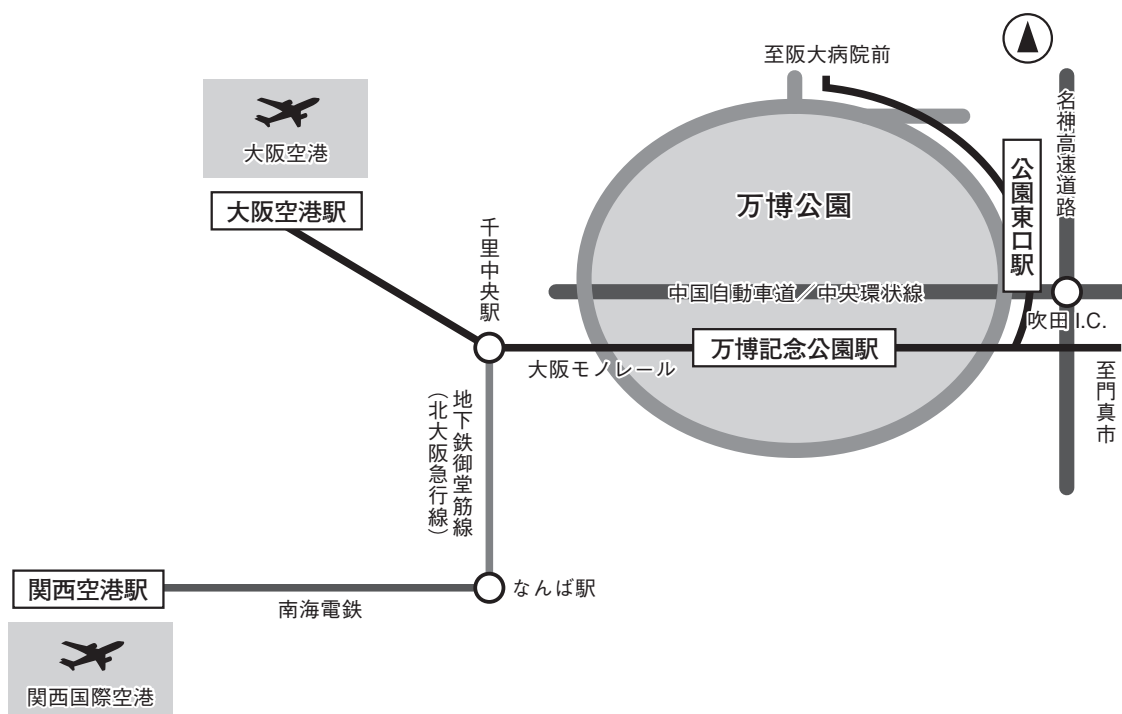

4. 準硬式野球競技概要

主管校：大阪公立大学

大会日程：10月12～13日（予備日：10月14日）

開催場所：万博記念公園野球場

〒565-0826 大阪府吹田市千里万博記念公園 3 - 1

参加資格：東医体上位1校、西医体上位1校、前年度全医体優勝校、
今年度全医体主管校

計4校によるトーナメント形式

競技責任者：尾崎 恒平

交通案内図・交通機関案内