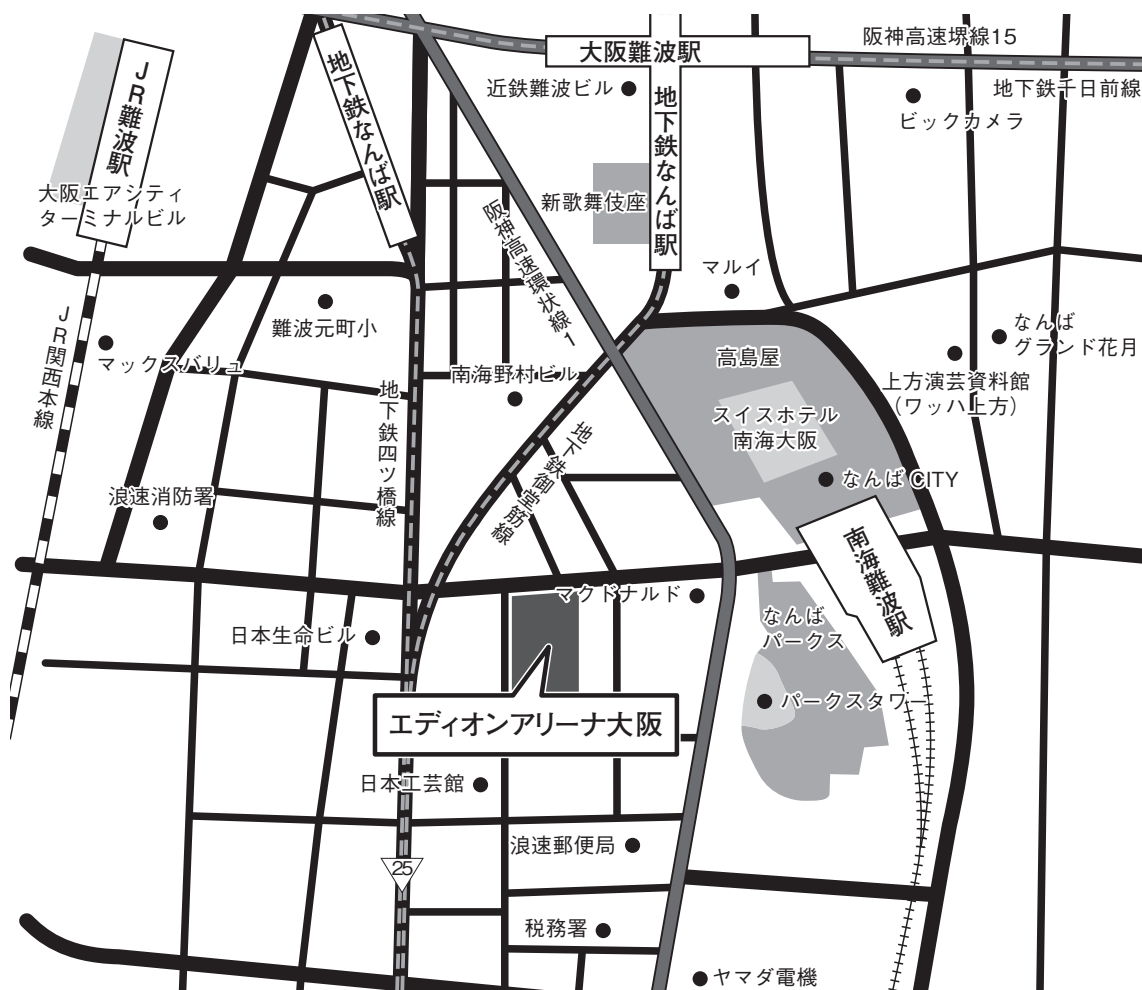

大会日程：9月21日

開催場所：エディオンアリーナ大阪

〒556-0011 大阪府大阪市浪速区難波中3-4-3

参加資格：東医体上位4校、西医体上位4校、今年度全医体主管校
計9校によるトーナメント形式

競技責任者：金松 息吹

交通案内図・交通機関案内

第 57 回 全 医 体 結 果 報 告

競 技	優 勝	準 優 勝	3 位
サ ッ カ ー	浜 松 医 科 大 学	鳥 取 大 学	東 北 大 学
ソフトテニス (男子団体)	信 州 大 学	福 島 県 立 医 科 大 学	久 留 米 大 学
ソフトテニス (女子団体)	宮 崎 大 学	弘 前 大 学	昭 和 大 学
ソフトテニス (男子個人)	名 古 屋 大 学	信 州 大 学	昭 和 大 学
ソフトテニス (女子個人)	宮 崎 大 学	宮 崎 大 学	福 島 県 立 医 科 大 学
バスケットボール (男子)	東 京 医 科 大 学	山 形 大 学	自 治 医 科 大 学
バスケットボール (女子)	日 本 医 科 大 学	信 州 大 学	順 天 堂 大 学
バレーボール (男子)	秋 田 大 学	新 潟 大 学	信 州 大 学
バレーボール (女子)	香 川 大 学	日 本 大 学	三 重 大 学
バドミントン (男子団体)	横 浜 市 立 大 学	千 葉 大 学	三 重 大 学
バドミントン (女子団体)	自 治 医 科 大 学	愛 媛 大 学	大 分 大 学
卓 球 (男 子 団 体)	大 阪 大 学	東 京 大 学	東 北 大 学
卓 球 (女 子 団 体)	大 阪 大 学	金 沢 大 学	奈 良 県 立 医 科 大 学
卓球 (男子ダブルス個人)	国 際 医 療 福 祉 大 学	滋 賀 医 科 大 学	
卓球 (女子ダブルス個人)	大 阪 大 学	高 知 大 学	
卓球 (男子シングルス個人)	神 戸 大 学	国 際 医 療 福 祉 大 学	
卓球 (女子シングルス個人)	信 州 大 学	奈 良 県 立 医 科 大 学	
準 硬 式 野 球	新 潟 大 学	山 形 大 学	奈 良 県 立 医 科 大 学
弓 道 (団 体)	徳 島 大 学	長 崎 大 学	慶 應 義 塾 大 学
弓 道 (個 人)	山 梨 大 学	秋 田 大 学	秋 田 大 学