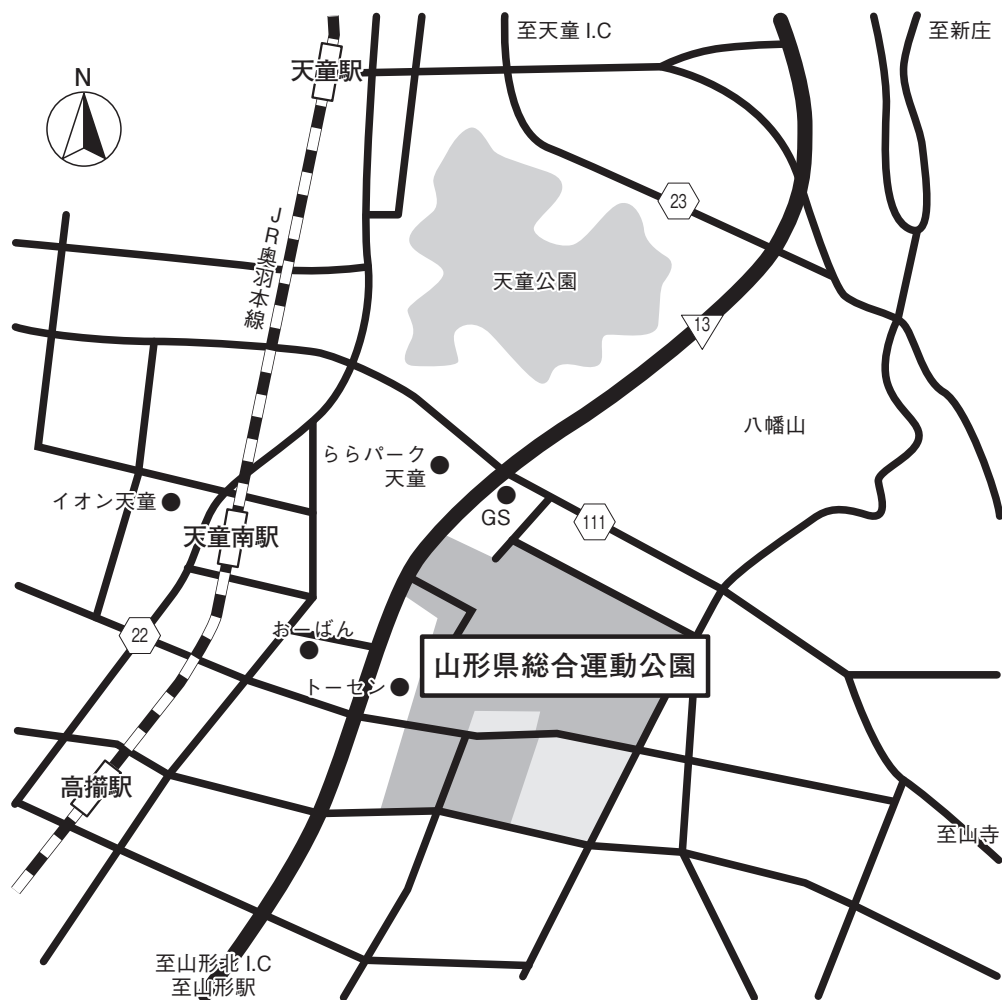

会 場 山形県総合運動公園 総合体育館

〒994-0000 山形県天童市山王1-1

電話番号：023-655-5900（代表） FAX：023-655-5907

競技大会長：高瀬 圭（東北大学大学院医学系研究科 医学科長 兼 放射線診断学
分野 教授）

実行委員長：木村宗洸（東北大学医学部4年）

連絡先：東北大学医学部

〒980-8575 宮城県仙台市青葉区星稜町2-1

Tel：022-717-8009

☆日 程

8月1日（木） 団体戦

8月2日（金） 団体戦、個人戦

8月3日（土） 個人戦

8月4日（日） 個人戦

8月5日（月） 個人戦

☆得 点

	1位	2位	3位	4位	5～8位	計
男 子	12	8	6	5	1	35
女 子	10	7	5	4	1	30

☆表 彰

団体戦優勝：優勝杯・メダル・賞状・トロフィー

団体戦2位～3位：メダル・賞状・トロフィー

個人戦（シングルス／ダブルス）1位～3位：メダル・賞状・トロフィー

男女最優秀選手賞（各1名）：賞状／トロフィー

☆出場資格について

本大会では、東日本医科学生体育連盟所属の医科学生で本大会に登録した者にのみ出場資格が与えられています。もしこれに違反した場合は、厳重な懲罰が与えられます。

6. 卓球（男女）

☆会場案内図

山形県総合運動公園 総合体育館

交通のご案内

<自家用車>

山形自動車道・山形北インターから新庄・天童方面へ（国道13号線）北進し、約10分

<電車>

JR 奥羽本線 天童南駅下車 徒歩20分