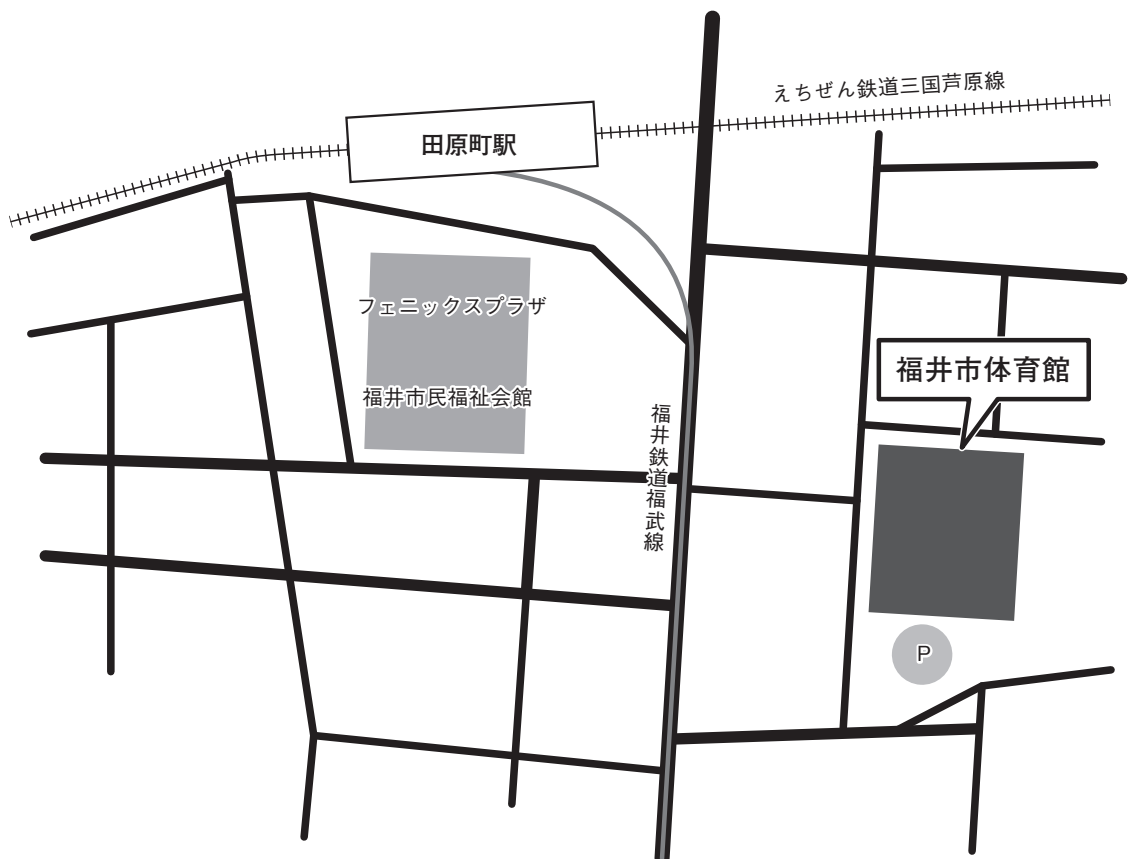

開催場所：福井市体育館

〒683-0802 鳥取県米子市東福原8-27-1

参加資格：東医体上位4校、西医体上位4校、前年度全医体優勝校、
今年度全医体主管校

計10校によるトーナメント形式

競技責任者：三谷 洋介

交通案内図・交通機関案内

8. 卓球（男・女）競技概要

主管校：大阪大学